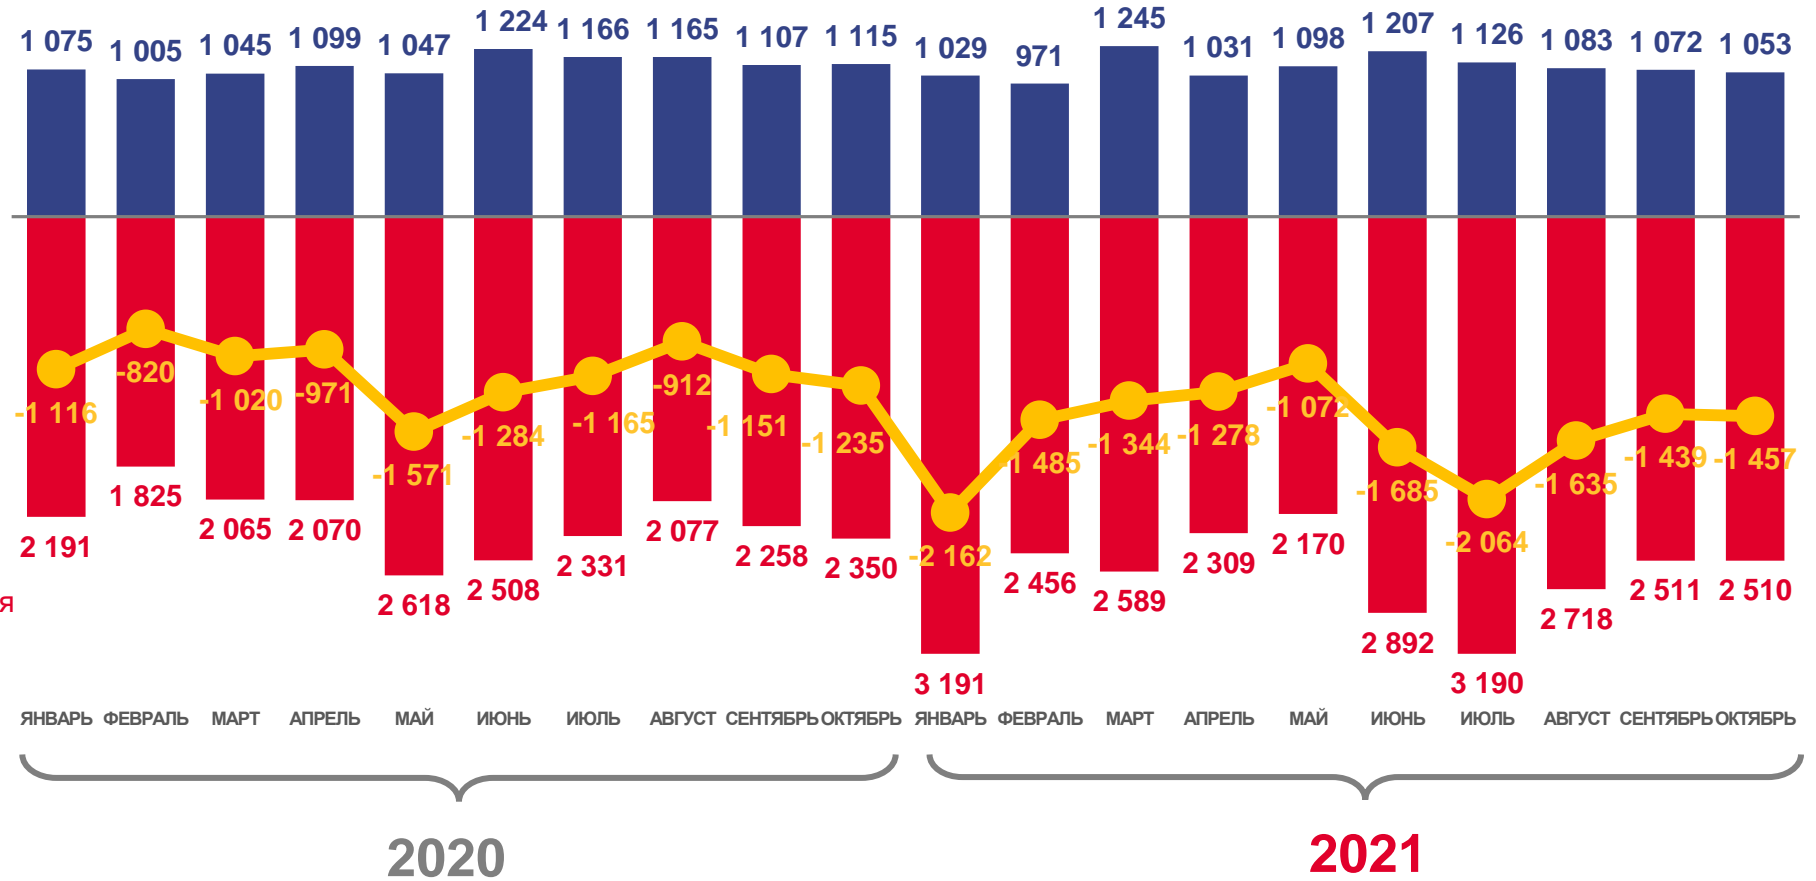

ЕСТЕСТВЕННОЕ ДВИЖЕНИЕ НАСЕЛЕНИЯ

ЧЕЛОВЕК

Показатели естественного движения населения за январь – октябрь 2021 года

-15621 человек

Естественная убыль населения

-9,9 ‰ в расчете на 1000 человек населения

Коэффициент естественной убыли

Число родившихся

Число умерших

Естественная убыль

ЧИСЛО ЗАРЕГИСТРИРОВАННЫХ БРАКОВ, ТЫСЯЧ

Брачность

за январь – октябрь 2021 года

7,0 тыс. браков

Число зарегистрированных браков

4,5 % в расчете на 1000 человек населения

Коэффициент брачности

25,0 %

Изменение к январю – октябрю 2020 года

ЧИСЛО ЗАРЕГИСТРИРОВАННЫХ РАЗВОДОВ, ТЫСЯЧ

Разводимость

за январь – октябрь 2021 года

6,1 тыс. разводов

Число зарегистрированных разводов

3,9 % в расчете на 1000 человек населения

Коэффициент разводимости

17,3 %

Изменение к январю – октябрю 2020 года