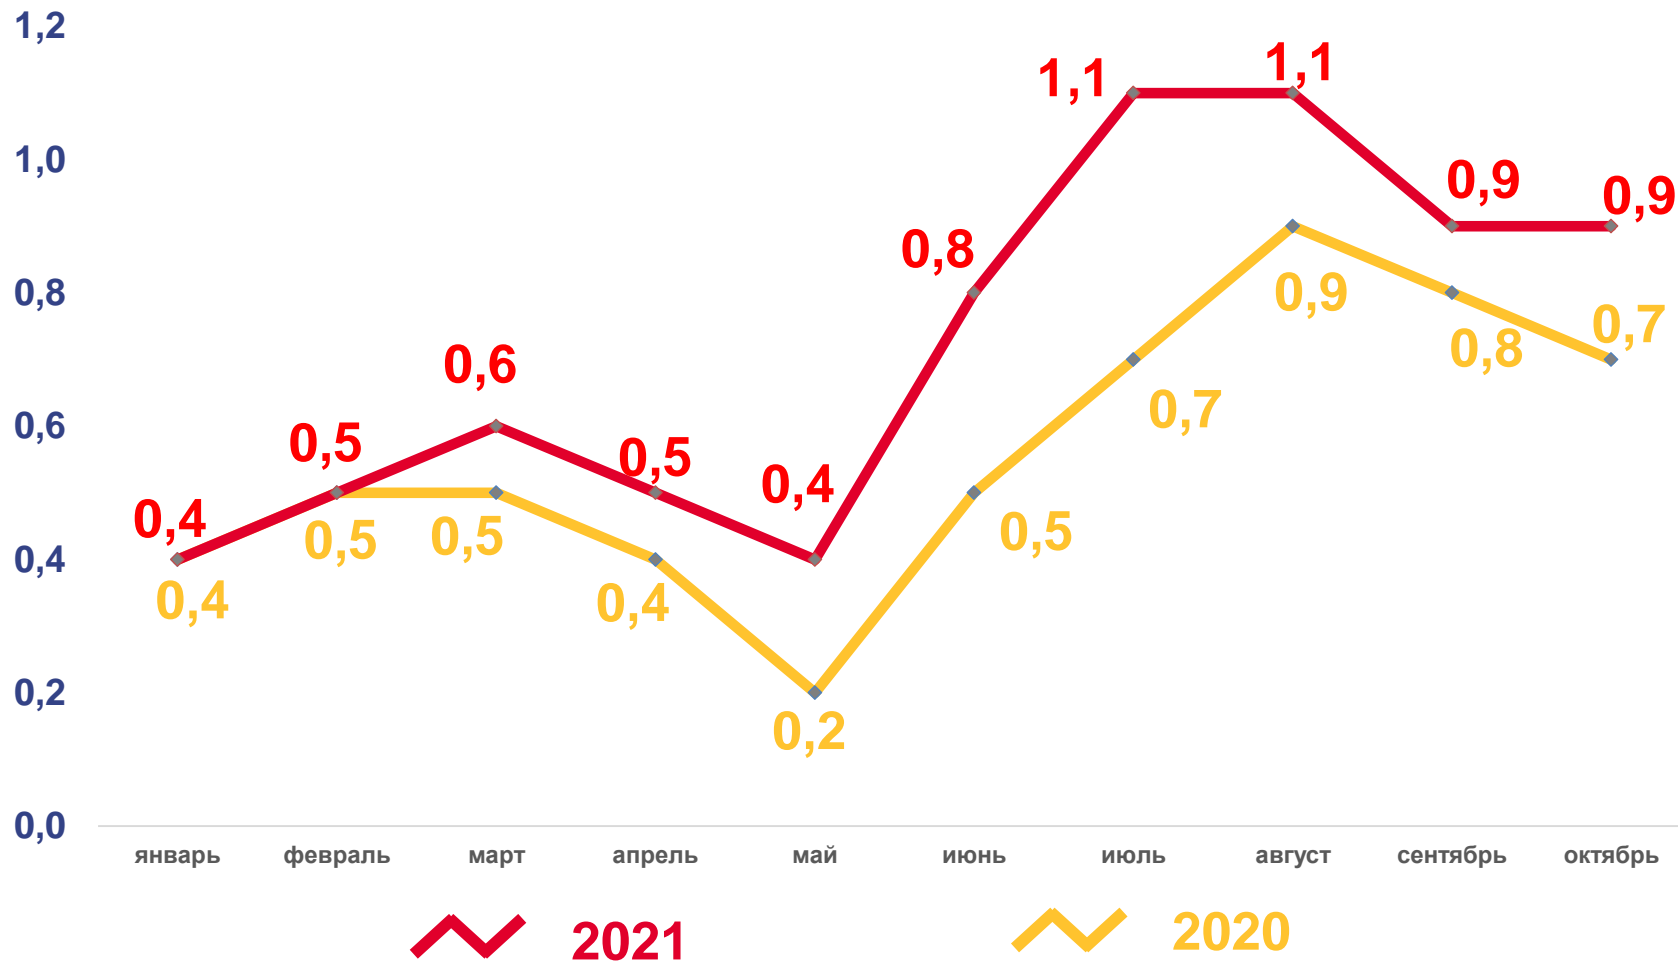

ЕСТЕСТВЕННОЕ ДВИЖЕНИЕ НАСЕЛЕНИЯ

ЧЕЛОВЕК

Показатели естественного движения населения за январь – октябрь 2021 года

-15621 человек

Естественная убыль населения

-9,9 ‰ в расчете на 1000 человек населения

Коэффициент естественной убыли

Число родившихся

Число умерших

Естественная убыль

ЧИСЛО ЗАРЕГИСТРИРОВАННЫХ БРАКОВ, ТЫСЯЧ

Брачность

за январь – октябрь 2021 года

7,0 тыс. браков

Число зарегистрированных браков

4,5 % в расчете на 1000 человек населения

Коэффициент брачности

25,0 %

Изменение к январю – октябрю 2020 года

ЧИСЛО ЗАРЕГИСТРИРОВАННЫХ РАЗВОДОВ, ТЫСЯЧ

Разводимость

за январь – октябрь 2021 года

6,1 тыс. разводов

Число зарегистрированных разводов

3,9 % в расчете на 1000 человек населения

Коэффициент разводимости

17,3 %

Изменение к январю – октябрю 2020 года